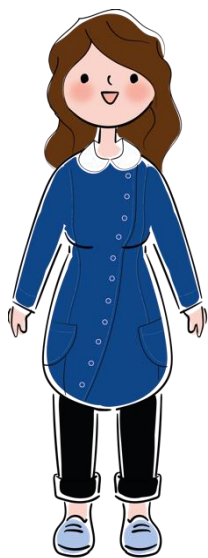

COLOR DE PELO:  
Castaño , Rubio o Negro

C38

Caricatura del C38 Con  
único color de delantal y  
distinto color de pelo

COLOR DE PELO:  
Castaño , Rubio o Negro

C39

C40

C41

Caricatura del C39 y C41 Con único  
color de delantal y distinto color de  
pelo

COLOR DE PELO:  
Castaño , Rubio, Negro

C42

C43

C44

C45

C46

C47

Caricatura del C42 a C47  
con distinto color de pelo y  
delantal

COLOR DE DELANTAL:  
Verde, calipso, azul, burdeo  
o plomo

COLOR DE PELO  
Castaño, negro, rojo o rubio

C48

Caricatura del C48 Con  
único color de delantal y  
distinto color de pelo

COLOR DE PELO:  
Castaño , Rubio, Negro o  
rojo